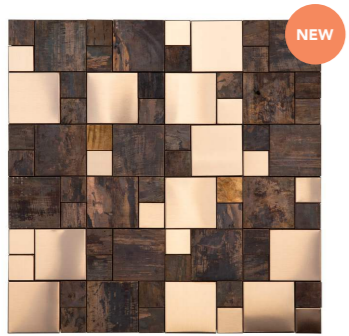

NEW

Metalli Due
2060028 | 30x30x0,8cm
Aço | Polido e Fosco

☞ ✖ ☹ ☹ ≠ V4