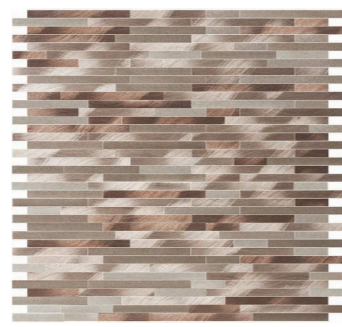

Punta D'Oro

Estrutura Multifuncional

Ambiente da Casa Cor Florianópolis 2019
Produto Esago Cobre

Projeto por Progetta Studio
Foto por Lio Simas

Gamma Argento
2060016 | 28,5x30x1,5cm
Aço | Polido

Gamma Cobre
2060017 | 28,5x30x1,5cm
Aço | Polido

Gamma Nero
2060021 | 28,5x30x1,5cm
Aço | Polido

Metallo Filo D'Oro
2060012 | 30x30x0,8cm
Alumínio | Fosco

☞ ☞ ☞ ☞ ☞ ☞ V2

Metallo Filo Antico
2060020 | 30x30x0,8cm
Alumínio | Fosco

☞ ☞ ☞ ☞ ☞ ☞ V3

Metallo Filo Grafite
2060001 | 30x30x0,8cm
Alumínio | Fosco