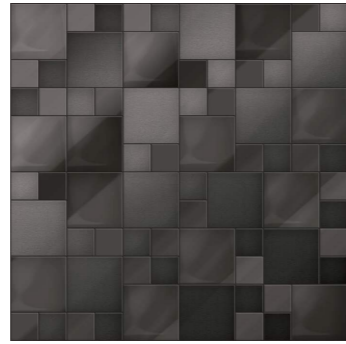

Punta D'Oro

Estrutura Multifuncional

Ambiente da Casa Cor Florianópolis 2019
Produto Esago Cobre

Projeto por Progetta Studio
Foto por Lio Simas

Gamma Argento
2060016 | 28,5x30x1,5cm
Aço | Polido

Gamma Cobre
2060017 | 28,5x30x1,5cm
Aço | Polido

Gamma Nero
2060021 | 28,5x30x1,5cm
Aço | Polido

Metallo Filo D'Oro
2060012 | 30x30x0,8cm
Alumínio | Fosco

☞ ☞ ☞ ☞ ☞ ☞ V2

Metallo Filo Antico
2060020 | 30x30x0,8cm
Alumínio | Fosco

☞ ☞ ☞ ☞ ☞ ☞ V3

Metallo Filo Grafite
2060001 | 30x30x0,8cm
Alumínio | Fosco

☞ ☞ ☞ ☞ ☞ ☞ V3

Cozinha Bem Pensada
Produto Metallo Filo Grafite

Projeto da Traço 21 Arquitetura
Foto por Francis Larsen

Lounge Resort

Exibido na Casa Cor Brasília 2017
Produto Metallo Filo D'Oro

Projeto Lidia Branquinho e Marcos Leite
Foto por Edgar César

Metallo Filo Grigio
2060025 | 30x30,5x0,8cm
Alumínio | Escovado

☞ ☞ ☞ ☞ ☞ ☞ V2

Metallo D'Oro
2060010 | 28,8x28,8x0,8cm
Aço | Polido e Fosco

☞ ✖ ☹ ☹ ≠ V2

Metallo Black
2060022 | 28,8x28,8x0,8cm
Aço | Polido e Fosco