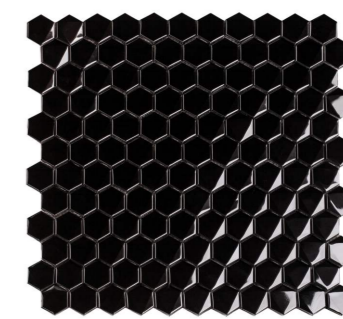

Freccia Cobre
2060008 | 26,5x30x0,8cm
Aço | Polido

Freccia Grafite
2060009 | 26,5x30x0,8cm
Alumínio | Fosco

NEW

Punta Argento
2060024 | 28,7x31,7x0,3cm
Alumínio | Escovado

NEW

Punta D'Oro
2060023 | 28,7x31,7x0,3cm
Alumínio | Escovado

Punta D'Oro

Estrutura Multifuncional

Ambiente da Casa Cor Florianópolis 2019
Produto Esago Cobre

Projeto por Progetta Studio
Foto por Lio Simas

Gamma Argento
2060016 | 28,5x30x1,5cm
Aço | Polido

Gamma Cobre
2060017 | 28,5x30x1,5cm
Aço | Polido

Gamma Nero
2060021 | 28,5x30x1,5cm
Aço | Polido

Metallo Filo D'Oro
2060012 | 30x30x0,8cm
Alumínio | Fosco

☞ ☞ ☞ ☞ ☞ ☞ V2

Metallo Filo Antico
2060020 | 30x30x0,8cm
Alumínio | Fosco

☞ ☞ ☞ ☞ ☞ ☞ V3

Metallo Filo Grafite
2060001 | 30x30x0,8cm
Alumínio | Fosco