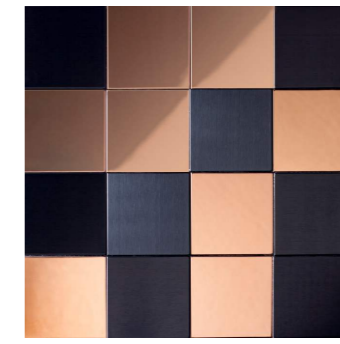

Plateau Nero
2060019 | 30x30x0,8cm
Aço e Cobre | Polido e Fosco

☞ ✖ ☹ ☹ ≠ V3

Cozinha Black
Produto Tessere Grafite

Projeto das arquitetas Mariane Baptista
e Marilda Baptista
Foto por Tatiana Galindo