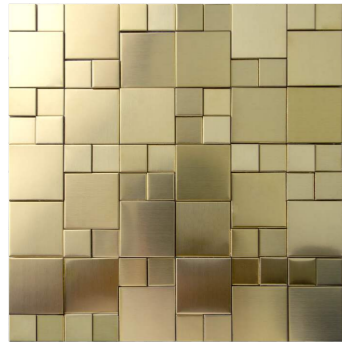

Punta D'Oro

Estrutura Multifuncional

Ambiente da Casa Cor Florianópolis 2019
Produto Esago Cobre

Projeto por Progetta Studio
Foto por Lio Simas

Gamma Argento
2060016 | 28,5x30x1,5cm
Aço | Polido

Gamma Cobre
2060017 | 28,5x30x1,5cm
Aço | Polido

Gamma Nero
2060021 | 28,5x30x1,5cm
Aço | Polido

Metallo Filo D'Oro
2060012 | 30x30x0,8cm
Alumínio | Fosco

☞ ☞ ☞ ☞ ☞ ☞ V2

Metallo Filo Antico
2060020 | 30x30x0,8cm
Alumínio | Fosco

☞ ☞ ☞ ☞ ☞ ☞ V3

Metallo Filo Grafite
2060001 | 30x30x0,8cm
Alumínio | Fosco

Metallo Filo Grigio
2060025 | 30x30,5x0,8cm
Alumínio | Escovado

☞ ☞ ☞ ☞ ☞ ☞ V2

Metallo D'Oro
2060010 | 28,8x28,8x0,8cm
Aço | Polido e Fosco

☞ ✖ ☹ ☹ ≠ V2

Metallo Black
2060022 | 28,8x28,8x0,8cm
Aço | Polido e Fosco