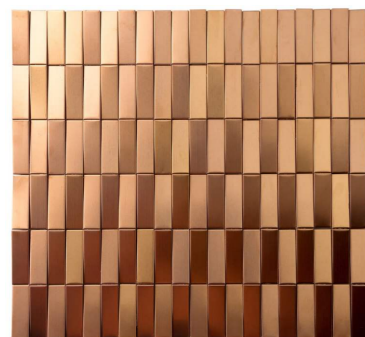

Tessere Cobre
2060006 | 31x29x0,8cm
Aço | Polido

☞ ✖ ☹ ☹ ≠ V1