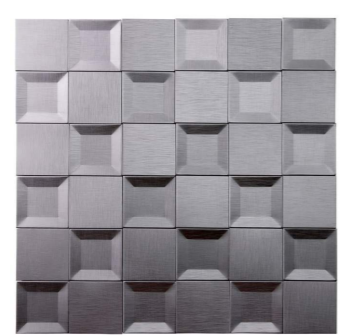

Punta D'Oro

Estrutura Multifuncional

Ambiente da Casa Cor Florianópolis 2019
Produto Esago Cobre

Projeto por Progetta Studio
Foto por Lio Simas

Gamma Argento
2060016 | 28,5x30x1,5cm
Aço | Polido

Gamma Cobre
2060017 | 28,5x30x1,5cm
Aço | Polido

Metallo Filo Grigio
2060025 | 30x30,5x0,8cm
Alumínio | Escovado

☞ ☞ ☞ ☞ ☞ ☞ V2

Metallo D'Oro
2060010 | 28,8x28,8x0,8cm
Aço | Polido e Fosco

☞ ✖ ☹ ☹ ≠ V2

Metallo Black
2060022 | 28,8x28,8x0,8cm
Aço | Polido e Fosco

☞ ✖ ☹ ☹ ≠ V2

Plateau Corten
2060018 | 30x30x0,8cm
Aço e Cobre | Polido e Fosco

☞ ✖ ☹ ☹ ≠ V3

Plateau Nero
2060019 | 30x30x0,8cm
Aço e Cobre | Polido e Fosco

☞ ✖ ☹ ☹ ≠ V3

Cozinha Black
Produto Tessere Grafite

Projeto das arquitetas Mariane Baptista
e Marilda Baptista
Foto por Tatiana Galindo

NEW

Metalli Due
2060028 | 30x30x0,8cm
Aço | Polido e Fosco

☞ ✖ ☹ ☹ ≠ V4

Quadratto Grafite
2060011 | 28,8x28,8x0,8cm
Alumínio | Fosco