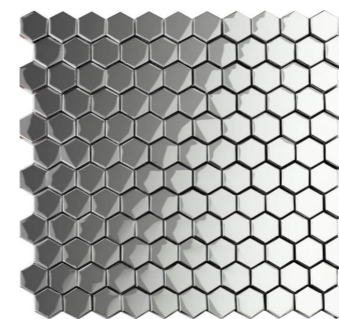

Amor e felicidade para o seu lar...

Pentagono Roseo

Pentagono Roseo
2060026 | 29x29x0,5cm
Alumínio | Escovado

Pentagono Grafite
2060027 | 29x29x0,5cm
Alumínio | Escovado

Esago Cobre
2060015 | 28,5x30x1,6cm
Aço | Polido e Fosco

Freccia Cobre
2060008 | 26,5x30x0,8cm
Aço | Polido

Freccia Grafite
2060009 | 26,5x30x0,8cm
Alumínio | Fosco

NEW

Punta Argento
2060024 | 28,7x31,7x0,3cm
Alumínio | Escovado

NEW

Punta D'Oro
2060023 | 28,7x31,7x0,3cm
Alumínio | Escovado

Punta D'Oro

Estrutura Multifuncional

Ambiente da Casa Cor Florianópolis 2019
Produto Esago Cobre

Projeto por Progetta Studio
Foto por Lio Simas

Gamma Argento
2060016 | 28,5x30x1,5cm
Aço | Polido

Gamma Cobre
2060017 | 28,5x30x1,5cm
Aço | Polido

Gamma Nero
2060021 | 28,5x30x1,5cm
Aço | Polido

Metallo Filo D'Oro
2060012 | 30x30x0,8cm
Alumínio | Fosco

☞ ☞ ☞ ☞ ☞ ☞ V2

Metallo Filo Antico
2060020 | 30x30x0,8cm
Alumínio | Fosco

☞ ☞ ☞ ☞ ☞ ☞ V3

Metallo Filo Grafite
2060001 | 30x30x0,8cm
Alumínio | Fosco