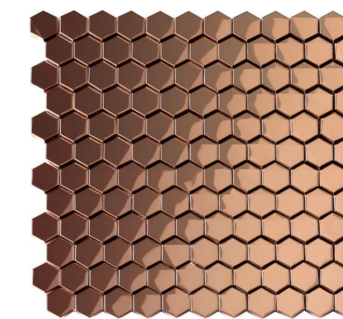

Amor e felicidade para o seu lar...

Pentagono Roseo

Pentagono Roseo
2060026 | 29x29x0,5cm
Alumínio | Escovado

Pentagono Grafite
2060027 | 29x29x0,5cm
Alumínio | Escovado

Esago Cobre
2060015 | 28,5x30x1,6cm
Aço | Polido e Fosco

Freccia Cobre
2060008 | 26,5x30x0,8cm
Aço | Polido

Freccia Grafite
2060009 | 26,5x30x0,8cm
Alumínio | Fosco

NEW

Punta Argento
2060024 | 28,7x31,7x0,3cm
Alumínio | Escovado

NEW

Punta D'Oro
2060023 | 28,7x31,7x0,3cm
Alumínio | Escovado

Punta D'Oro

Estrutura Multifuncional

Ambiente da Casa Cor Florianópolis 2019
Produto Esago Cobre

Projeto por Progetta Studio
Foto por Lio Simas

Gamma Argento
2060016 | 28,5x30x1,5cm
Aço | Polido

Gamma Cobre
2060017 | 28,5x30x1,5cm
Aço | Polido

Gamma Nero
2060021 | 28,5x30x1,5cm
Aço | Polido

Metallo Filo D'Oro
2060012 | 30x30x0,8cm
Alumínio | Fosco

☞ ☞ ☞ ☞ ☞ ☞ V2

Metallo Filo Antico
2060020 | 30x30x0,8cm
Alumínio | Fosco

☞ ☞ ☞ ☞ ☞ ☞ V3

Metallo Filo Grafite
2060001 | 30x30x0,8cm
Alumínio | Fosco