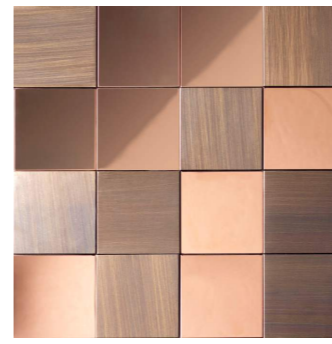

Plateau Corten
2060018 | 30x30x0,8cm
Aço e Cobre | Polido e Fosco

☞ ✖ ☹ ☹ ≠ V3