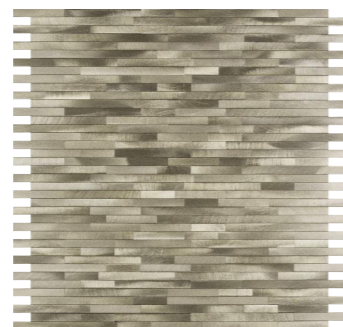

Amor e felicidade para o seu lar...

Pentagono Roseo

Pentagono Roseo
2060026 | 29x29x0,5cm
Alumínio | Escovado

Pentagono Grafite
2060027 | 29x29x0,5cm
Alumínio | Escovado

Esago Cobre
2060015 | 28,5x30x1,6cm
Aço | Polido e Fosco

Freccia Cobre
2060008 | 26,5x30x0,8cm
Aço | Polido

Freccia Grafite
2060009 | 26,5x30x0,8cm
Alumínio | Fosco

NEW

Punta Argento
2060024 | 28,7x31,7x0,3cm
Alumínio | Escovado

NEW

Punta D'Oro
2060023 | 28,7x31,7x0,3cm
Alumínio | Escovado

Punta D'Oro

Estrutura Multifuncional

Ambiente da Casa Cor Florianópolis 2019
Produto Esago Cobre

Projeto por Progetta Studio
Foto por Lio Simas

Gamma Argento
2060016 | 28,5x30x1,5cm
Aço | Polido

Gamma Cobre
2060017 | 28,5x30x1,5cm
Aço | Polido

Gamma Nero
2060021 | 28,5x30x1,5cm
Aço | Polido

Metallo Filo D'Oro
2060012 | 30x30x0,8cm
Alumínio | Fosco

☞ ☞ ☞ ☞ ☞ ☞ V2

Metallo Filo Antico
2060020 | 30x30x0,8cm
Alumínio | Fosco

☞ ☞ ☞ ☞ ☞ ☞ V3

Metallo Filo Grafite
2060001 | 30x30x0,8cm
Alumínio | Fosco