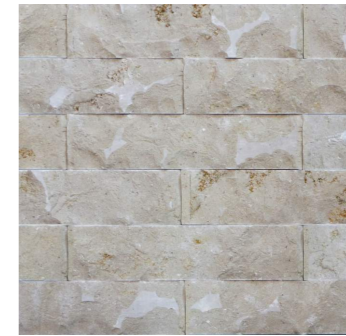

Mattone Fendi
2070002 | 7x30x1,5cm
Mármore | Rústico
☞ ≠ V4

Casa Aconchegante
Produto Mattone Grigio

Projeto da arquiteta Andrea Murao
Foto por Ronaldo Rizzutti

Mattone