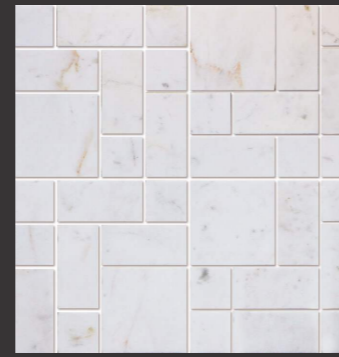

Piastrilla Marmo Bianco
2080007 | 28,5x28,5x1,3cm
Mármore | Polido
☞ ✖ V4