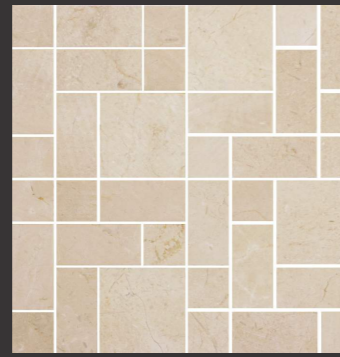

Piastrilla Marmo Bege
2080008 | 28,5x28,5x1,3cm
Mármore | Natural
☞ ✖ V3