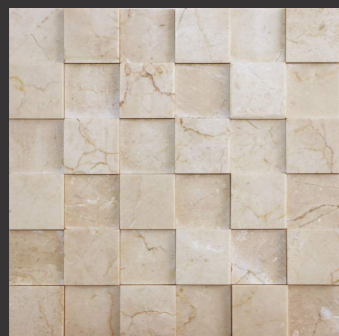

Tavoliere Bege
2080003 | 27,9x27,9x1,8cm
Mármore | Natural
☞ ✖ V2