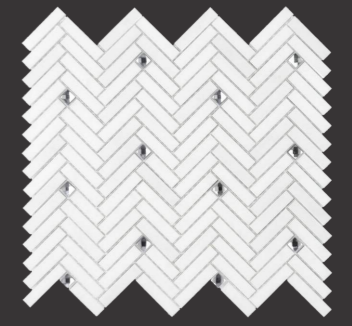

Spina Off White
2080010 | 27,2x24,8x0,95cm
Mármore | Polido
V3