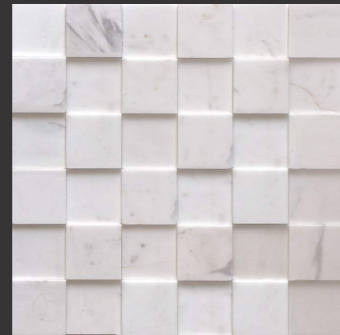

V4

Seixo Mezzo Bianco
2050011 | 30x30x1cm
Pedra Natural | Natural

V3

Os seixos são pedras esculpidas naturalmente pelo curso das águas dos rios e se tornaram uma grande tendência na decoração, especialmente quando a ideia é ter um ambiente moderno e natural. Estas pedrinhas de superfície lisa e formato arredondado estão invadindo também os ambientes internos.

Righe Grigio
2080013 | 25,1x26,5x0,95cm
Mármore | Polido
V3

Spina Off White
2080010 | 27,2x24,8x0,95cm
Mármore | Polido
V3

Spina Off White

COLEÇÃO MARMO E VETRO

Tavoliere Grigio
2080009 | 27,9x27,9x1,8cm
Mármore | Natural
☞ ✖ V3