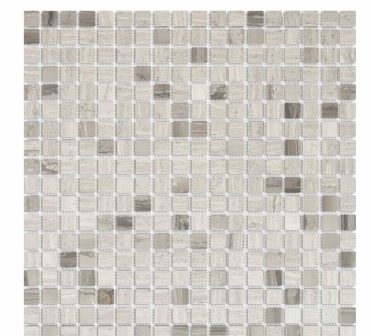

Grigio Mix Polido 15
2010004 | 30,5x30,5x0,7cm
Mármore | Polido
☞ ✖ ✖ V3

Legenda

☞ Não recomendado para aplicação no chão.

☞ Inadequado para áreas em contato com altas temperaturas.

☞ Não recomendado para aplicação ao ar livre.

☞ Não recomendado para aplicação em piscinas.

☞ Inadequado para áreas em frequente contato com água.

V1 - As peças são uniformes com diferença insignificante entre os subformatos e/ou peças.

V2 - Variação baixa. Pequenas variações são percebidas entre os subformatos e/ou peças.

V3 - Variação média. Veios/texturas bem diferenciados entre os subformatos e/ou peças característicos da matéria-prima.

V4 - Variação alta. Um subformato e/ou peça pode ser totalmente diferente do outro formando um painel harmônico.

Este catálogo foi impresso no primeiro semestre de 2020