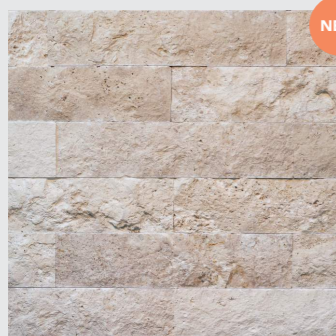

Mattone Travertino
2070006 | 7x30x2,5cm
Mármore | Rústico

✂ ✂ ✂ V4

A família Mattone está com um novo integrante! O Mármore Travertino tem uma longa história na arquitetura e na decoração. Graças à sua beleza natural e atemporalidade, é uma das pedras mais desejadas e utilizadas no Brasil e no mundo, imprimindo sofisticação e nobreza aos ambientes.

Por ser uma pedra versátil, o Mattone Travertino também pode ser aplicado em paredes internas e externas, inclusive em áreas molhadas. Surprenda-se com esta maravilha da natureza e torne seu ambiente único.