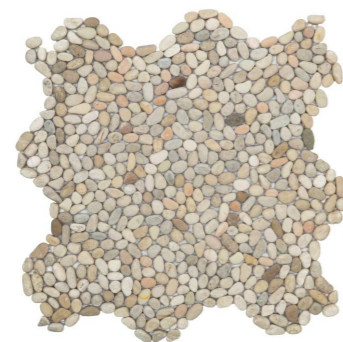

COLEÇÃO Seixos

NEW

Seixo Piccolo Nero

Seixo Piccolo Nero
2050014 | 30x30x1cm
Pedra Natural | Natural

V2

Seixo Piccolo Colorato
2050015 | 30x30x1cm
Pedra Natural | Natural

V4

Seixo Nero
2050010 | 30x30x1cm
Pedra Natural | Natural

V2

Seixo Bianco
2050009 | 30x30x1cm
Pedra Natural | Natural

V3

Pietra Grigia Irregolare
2050017 | 30x30x1cm
Mármore | Natural

V4

Pietra Bianca Irregolare
2050016 | 30x30x1cm
Mármore | Natural

V3

Seixo Mezzo Verde
2050012 | 30x30x1cm
Pedra Natural | Natural

V4

Seixo Mezzo Bianco
2050011 | 30x30x1cm
Pedra Natural | Natural

V3

Os seixos são pedras esculpidas naturalmente pelo curso das águas dos rios e se tornaram uma grande tendência na decoração, especialmente quando a ideia é ter um ambiente moderno e natural. Estas pedrinhas de superfície lisa e formato arredondado estão invadindo também os ambientes internos.

V2 - Variação baixa. Pequenas variações são percebidas entre os subformatos e/ou peças.

V3 - Variação média. Veios/texturas bem diferenciados entre os subformatos e/ou peças característicos da matéria-prima.