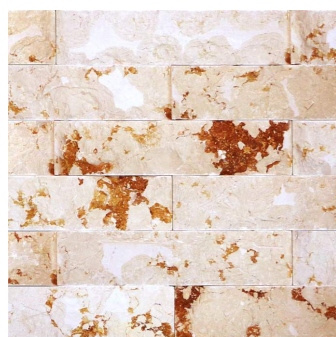

COLEÇÃO MATSTONE

Mattone Crema
2070003 | 7x30x1,5cm
Mármore | Rústico

✂ ✂ ✂ V4